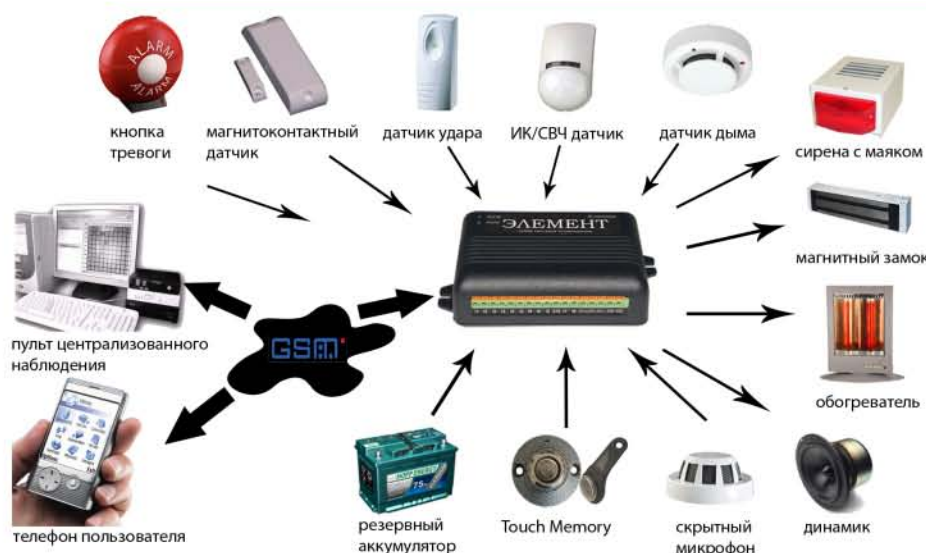

Развитые возможности работы системы ЭЛЕМЕНТ с пультами централизованного наблюдения охранных предприятий позволяют создавать на ее основе современные охранные комплексы с привлечением специальных групп быстрого реагирования.

Система ЭЛЕМЕНТ- это самые последние достижения в области коммуникаций, которые используются для обеспечения безопасности Вас и Ваших близких, а также для сохранности Вашего имущества, одновременно предоставляя Вам комфорт дистанционного и автоматического управления бытовой техникой и домашним электрооборудованием.

Сделайте Ваш дом “умным”, а Вашу жизнь безопасной и комфортной!

Используя систему ЭЛЕМЕНТ Вы всегда будете знать, когда Ваш ребенок вернулся из школы. Вы сможете по дороге домой прямо из автомобиля заранее включить комнатный обогреватель или натопить сауну. С ЭЛЕМЕНТОМ не стоит опасаться морозных зим. Если Вы пожелаете, он сам автоматически включит обогреватель и будет следить за температурой, не давая ей опуститься ниже нуля.

Как работает система ЭЛЕМЕНТ? Очень просто!

На охраняемой территории устанавливаются контролирующие датчики, системы звуковой и световой сигнализации, источник электропитания, и все это оборудование подключается к системе ЭЛЕМЕНТ. В случае незаконного проникновения злоумышленников на объект или разбойного нападения Ваша система ЭЛЕМЕНТ отправит доверенным лицам и/или на пульт централизованного наблюдения тревожные телефонные сигналы в виде голосовых и SMS сообщений. ЭЛЕМЕНТ, если нужно, сам или по Вашей команде включит сирену, заблокирует ворота... С помощью микрофона вы сможете прослушать, что происходит на объекте.